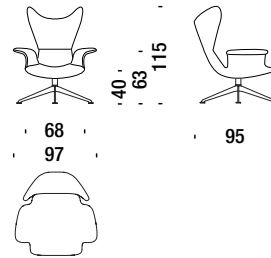

Longwave embroidered swivel armchair

Longwave Drehsessel gestickt

DL2H20

1,2m³ 39Kg

Longwave optional cushion 45x45 fiber

Longwave optional Kissen 45x45 Faser

DL2434

0,6mt. 0,8m²

Longwave swivel stool

Longwave Drehhocker

DL2H21

1,6mt. 1,8m² 0,2m³ 13Kg

Longwave embroidered swivel stool

Longwave Drehhocker gestickt

DL2H22

0,2m³ 13Kg