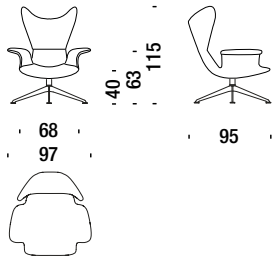

DL2H05

3,8mt. 6,3m² 0,9m³ 27Kg **FSC® Certified**

Longwave swivel armchair

Longwave Drehsessel

DL2H24

3,8mt. 6,3m² 1,2m³ 39Kg

Longwave embroidered swivel armchair

Longwave Drehsessel gestickt

DL2H20

1,2m³ 39Kg

Longwave optional cushion 45x45 fiber

Longwave optional Kissen 45x45 Faser

DL2434

0,6mt. 0,8m²

Longwave swivel stool

Longwave Drehhocker