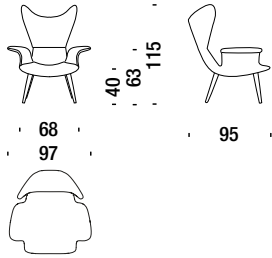

Swivel base color Farbe Drehgestell

Golden bronze

Raw black

Feet colors Füße Farben

Charcoal

Ash Grey

Longwave armchair

Longwave Sessel

DL2H05

3,8mt. 6,3m² 0,9m³ 27Kg **FSC® Certified**

Longwave swivel armchair

Longwave Drehsessel

DL2H24

3,8mt. 6,3m² 1,2m³ 39Kg

Longwave embroidered swivel armchair

Longwave Drehsessel gestickt